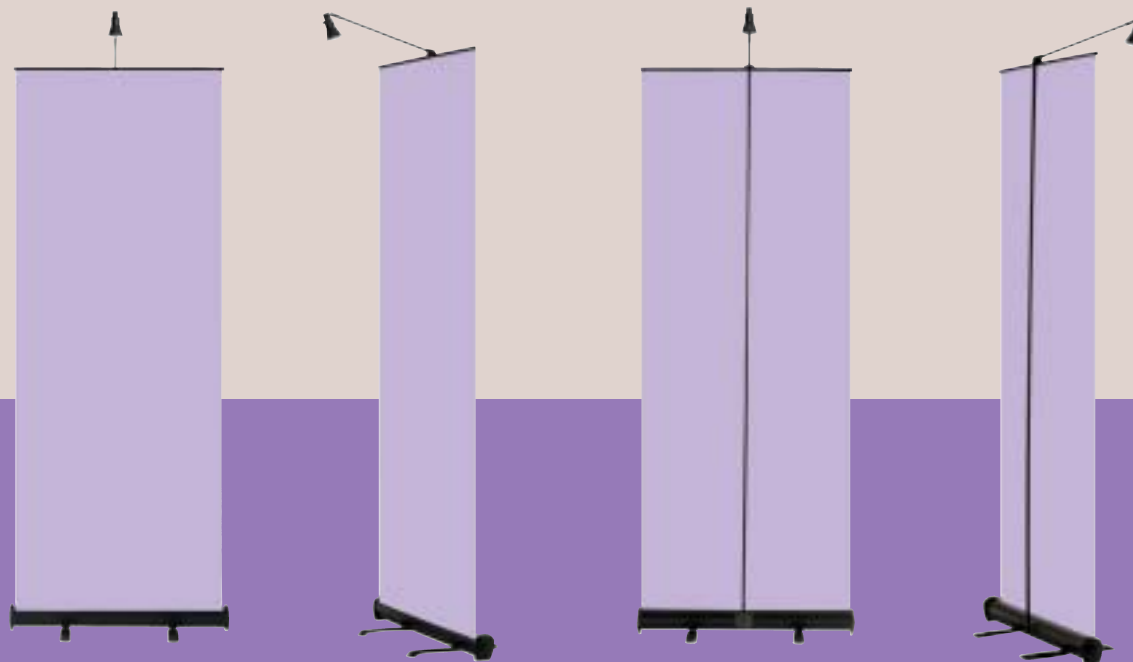

Rollup

Rollup est particulièrement adapté aux besoins des équipes commerciales itinérantes ; un système à ressort permet de dérouler le visuel en un clin d'œil.

Le déroulant

The retractable

Rollup is perfectly suited to sales teams on the move, as well as to point-of-sale and event communications. A spring mechanism allows you to unwind the graphic instantly.

Rollup

Largeur : 78 cm

Hauteur : 211 cm

Matériaux : aluminium et plastique

Réglette adhésive

Vendu avec sa housse de transport

Éclairage en option

Poids : 2,7 kg

Width : 78 cm

Height : 211 cm

Materials : aluminium and plastic

Graphic trim with adhesive strip

Supplied with nylon travel bag

Lighting optional

Weight : 2.7 kg

Cutting format in cm

Width	Height	Visible format*
78	209	78x200

*A few millimetres are taken up by the upper graphic trim, while 9 cm are needed for the feeder sheet on the winding mechanism.

Nevertheless, please print the background right up to the edges.